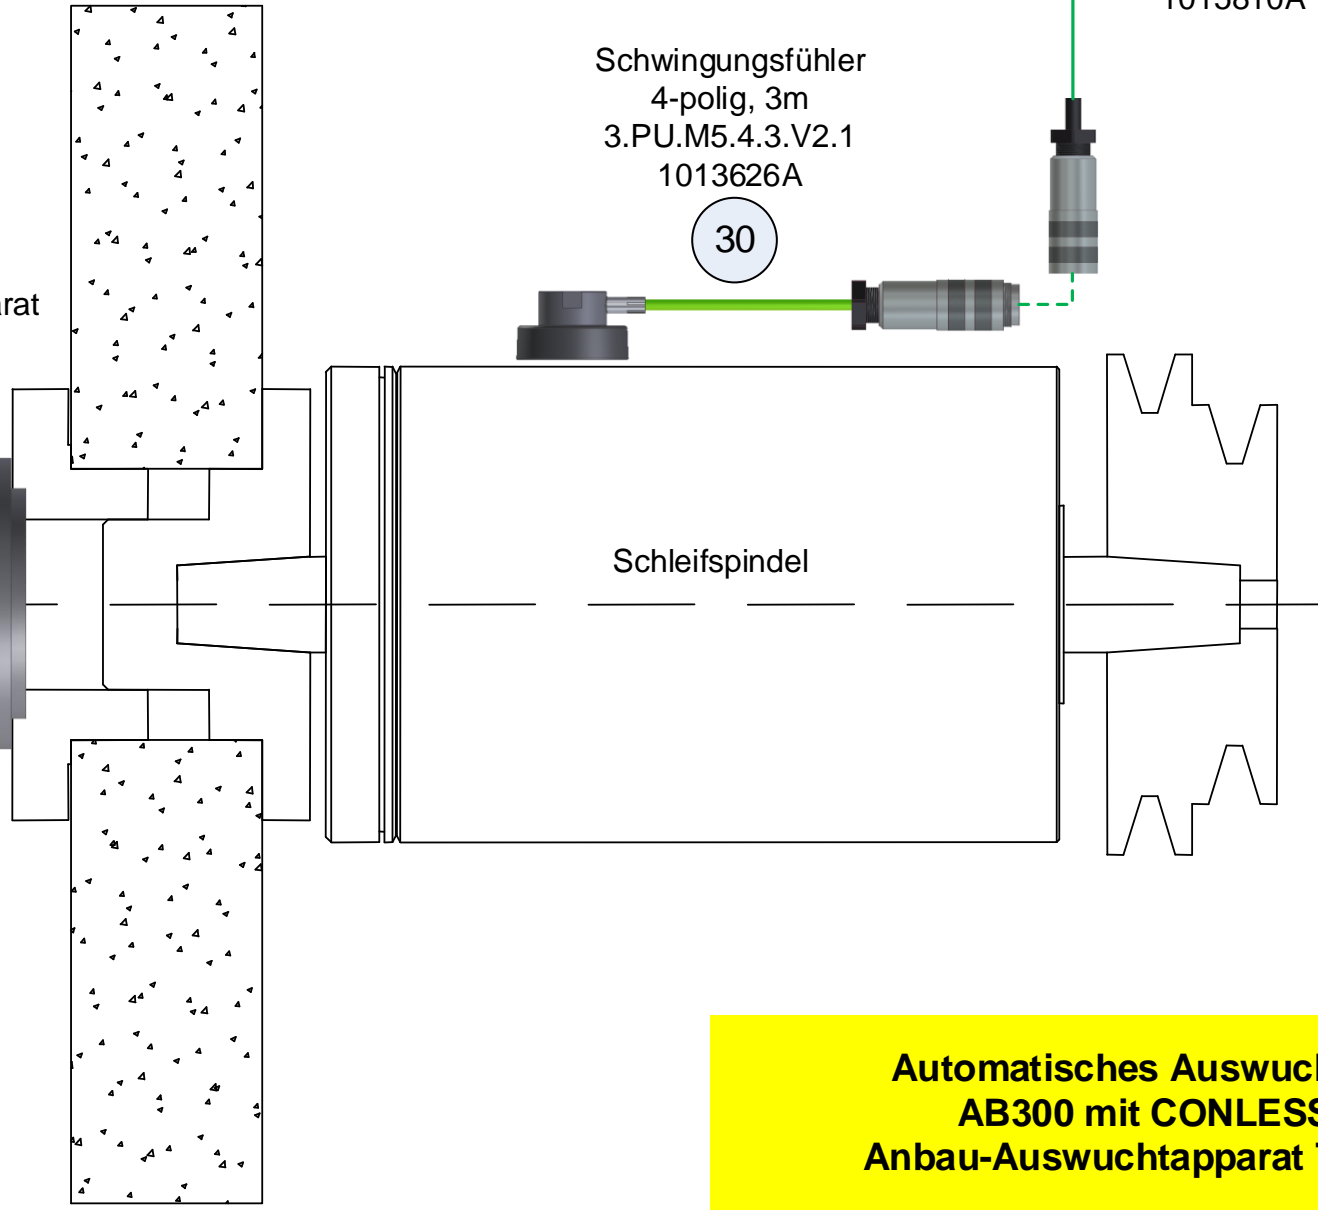

10

Auswuchtelektronik  
Im Tischgehäuse  
3.AB300T1.C  
1053666A

Front

Kabel  
7-polig, 10m  
3.710BS.1  
1015421A

40

Anbau-Auswuchtapparat  
3.ESB.050F.095.C  
1013478A

60

Sender  
CONLESS  
7-polig, 3m  
3.S.42C.03  
1017661A

50

Schwingungsfühler  
4-polig, 3m  
3.PU.M5.4.3.V2.1  
1013626A

30

Kabel  
4-polig, 10m  
3.410BS.1  
1015810A

20

**Automatisches Auswuchtsystem  
AB300 mit CONLESS und  
Anbau-Auswuchtapparat Typ ESB-F**